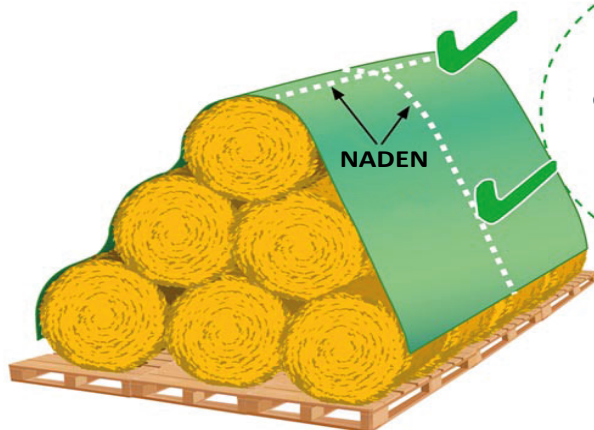

PolyTex® bestaat uit vezels van hoogwaardig polypropyleen en heeft eigenschappen die aanzienlijk beter zijn dan die van een gewone vezelstructuur. Een hogere luchtdoorlaatbaarheid zorgt voor een snellere droging na opslag. Door de uitstekende afvoerende eigenschappen van water kan regenwater sneller wegvloeiën. De luchtdoorlaatbaarheid wordt hierdoor snel hersteld en schimmelvorming wordt vermeden. Deze eigenschap wordt versterkt door de combinatie hoge-kwaliteitsvezels en een speciaal behandeld oppervlak (aan beide zijden).

Plaats de beschermingsbachen rekeninghoudend met de windrichting.

Het vlies moet zo worden geplaatst dat de naden in een hoek van 90° met de nok of langs de nok staan.

PLASTICENTRE

RIOLERING • SANITAIR • ISOLATIE • SCHRIJNWERK • GEREEDSCHAP • AGRO