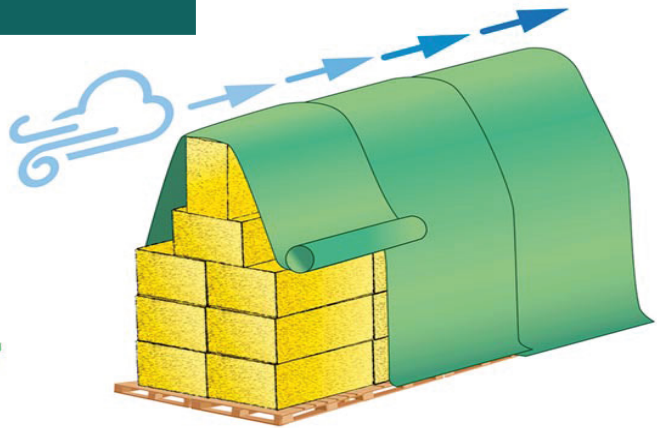

PolyTex® bestaat uit vezels van hoogwaardig polypropyleen en heeft eigenschappen die aanzienlijk beter zijn dan die van een gewone vezelstructuur. Een hogere luchtdoorlaatbaarheid zorgt voor een snellere droging na opslag. Door de uitstekende afvoerende eigenschappen van water kan regenwater sneller wegvloeiën. De luchtdoorlaatbaarheid wordt hierdoor snel hersteld en schimmelvorming wordt vermeden. Deze eigenschap wordt versterkt door de combinatie hoge-kwaliteitsvezels en een speciaal behandeld oppervlak (aan beide zijden).

Plaats de beschermingsbachen rekeninghoudend met de windrichting.

Het vlies moet zo worden geplaatst dat de naden in een hoek van 90° met de nok of langs de nok staan.

PLASTICENTRE

RIOLERING • SANITAIR • ISOLATIE • SCHRIJNWERK • GEREEDSCHAP • AGRO