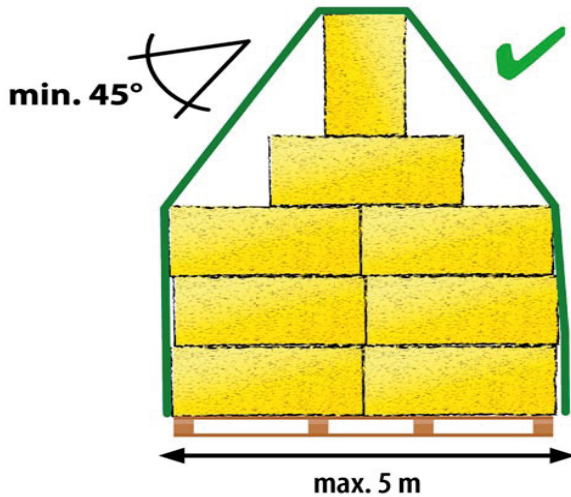

Plaats de beschermingsbachen rekeninghoudend met de windrichting.

Het vlies moet zo worden geplaatst dat de naden in een hoek van 90° met de nok of langs de nok staan.

PLASTICENTRE

RIOLERING • SANITAIR • ISOLATIE • SCHRIJNWERK • GEREEDSCHAP • AGRO